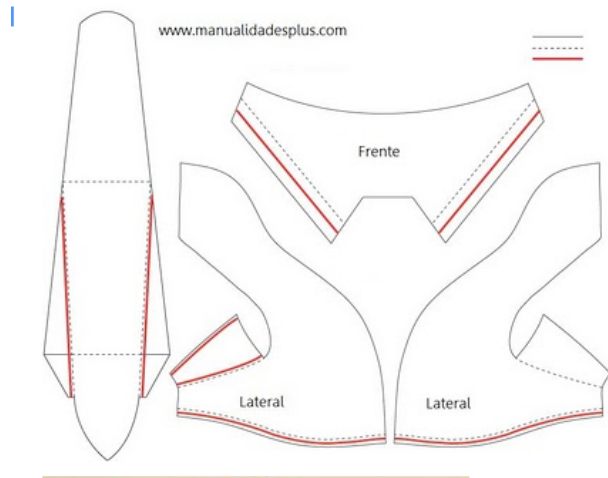

empagues

IALES
UP LAND
TE GRECO
BY JOEL
TAS DECORADAS

regalar
2010

cutter
tijera
pegamen
material
tul
cintas de
apliques
puntillas
etc.

Procedim
Elegir si
zapato o

montaje

Esta la puse , por que podemos ofrecer fuente de chocolate, tengo una.

Montaje para eventos pequeños?

De esta me encantó
El adorno de bolas!!

Lo amé.

Otras bolas que me encantaron.

Aquí me gustó la combinación de colores

De esta se me hizo interesante lo de poner bebidas diferentes.

garçons

1 like 2 repins

Esto está como.. Original.

HALLOWEEN PARTY

TRICK or TREAT

Halloween

dulces

Página: Elegant Candy Bar, se manejan por colores. Y son dulces súper sencillos.