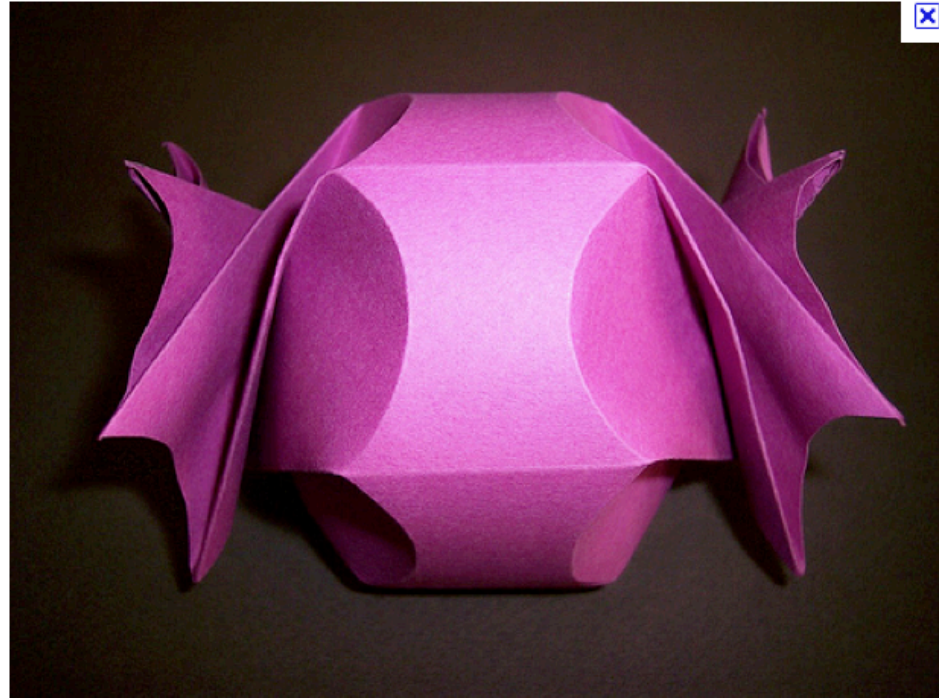

empagues

IALES
UP LAND
TE GRECO
BY JOEL
TAS DECORADAS

regalar
2010

cutter
tijera
pegamen
material
tul
cintas de
apliques
puntillas
etc.

Procedim
Elegir si
zapato o

montaje

Esta la puse , por que podemos ofrecer fuente de chocolate, tengo una.

Montaje para eventos pequeños?

De esta me encantó
El adorno de bolas!!

Lo amé.

Otras bolas que me encantaron.

Aquí me gustó la combinación de colores

De esta se me hizo interesante lo de poner bebidas diferentes.

garçons

1 like 2 repins

Esto está como.. Original.

HALLOWEEN PARTY

TRICK or TREAT

Halloween

dulces

Página: Elegant Candy Bar, se manejan por colores. Y son dulces súper sencillos.