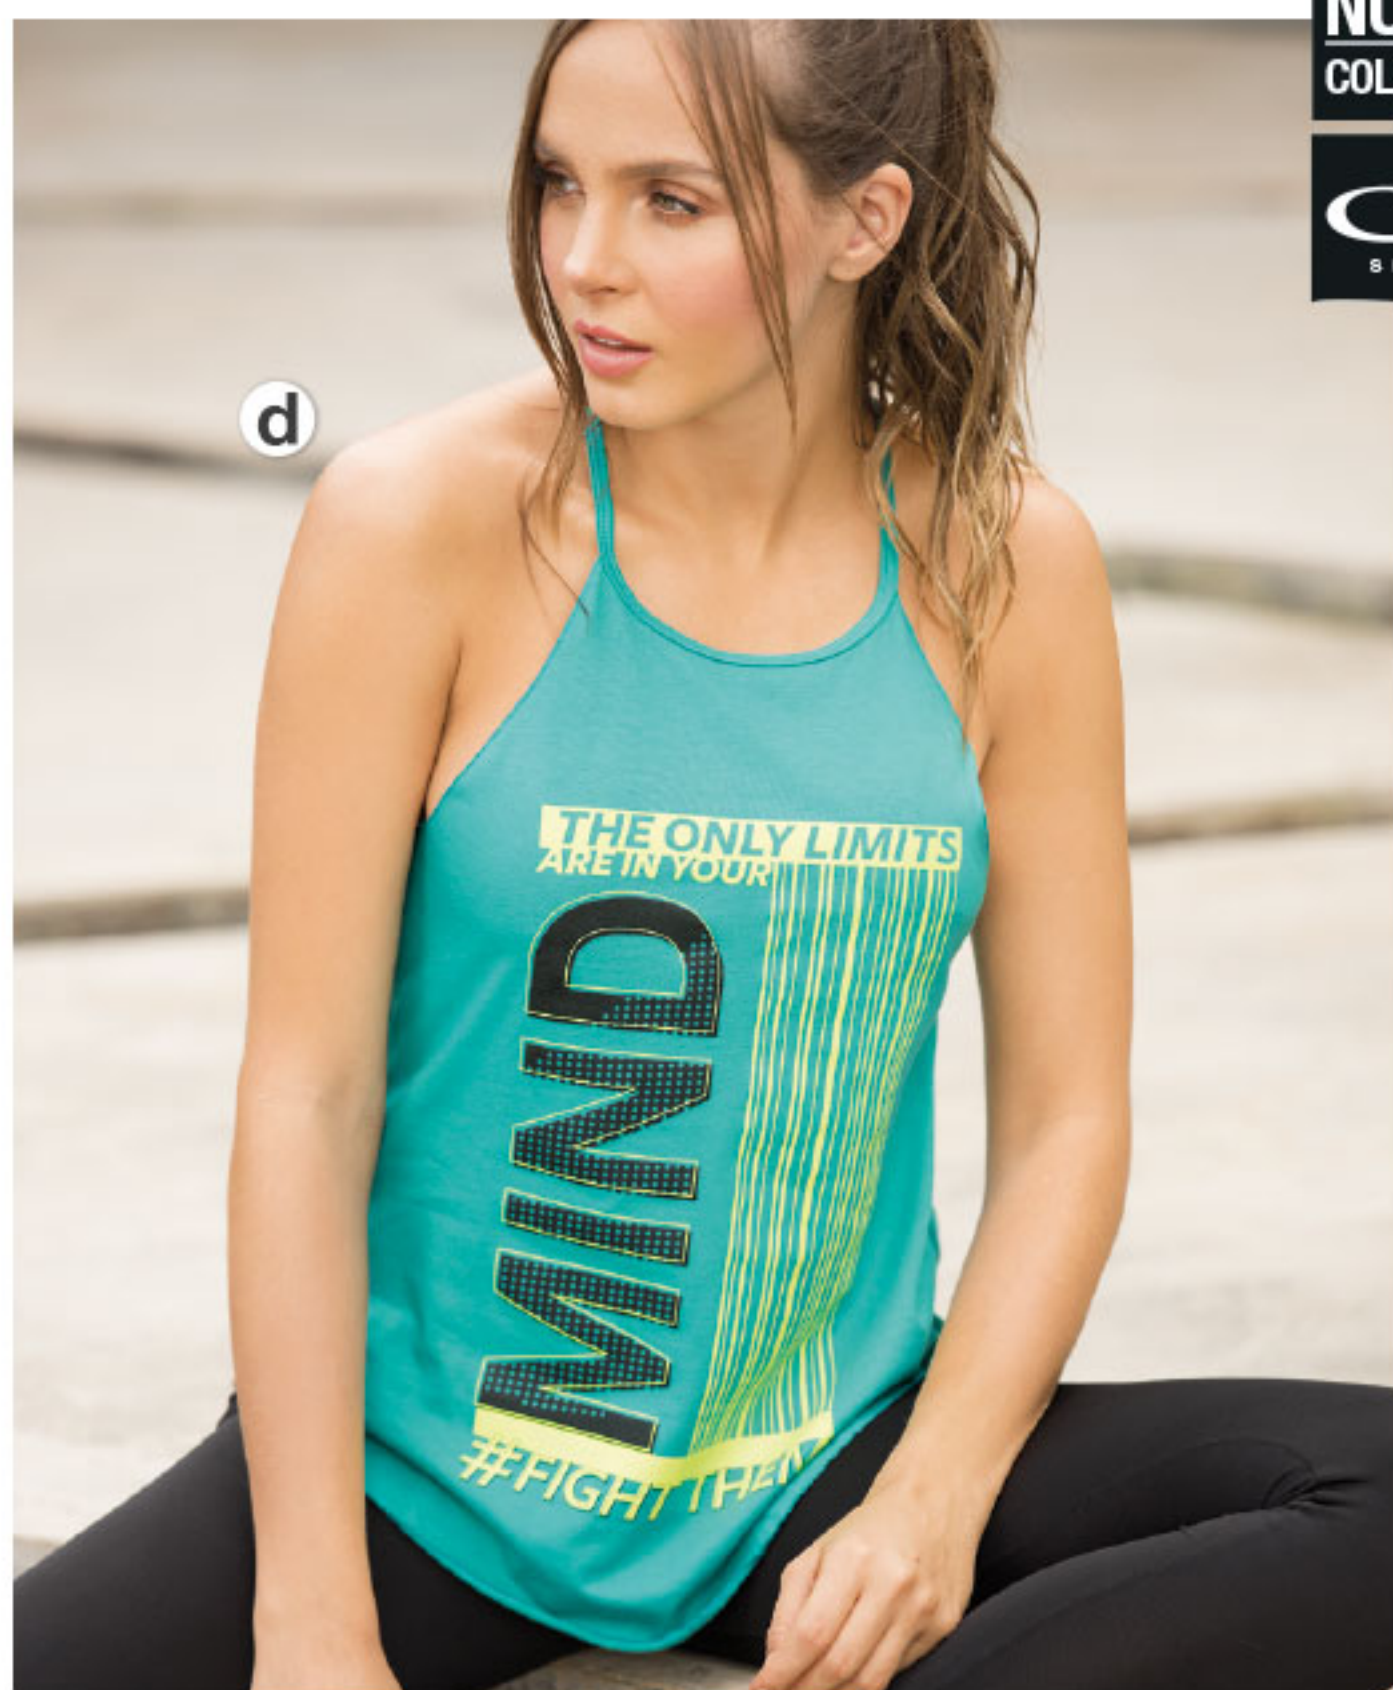

NUEVA
COLECCIÓN

d