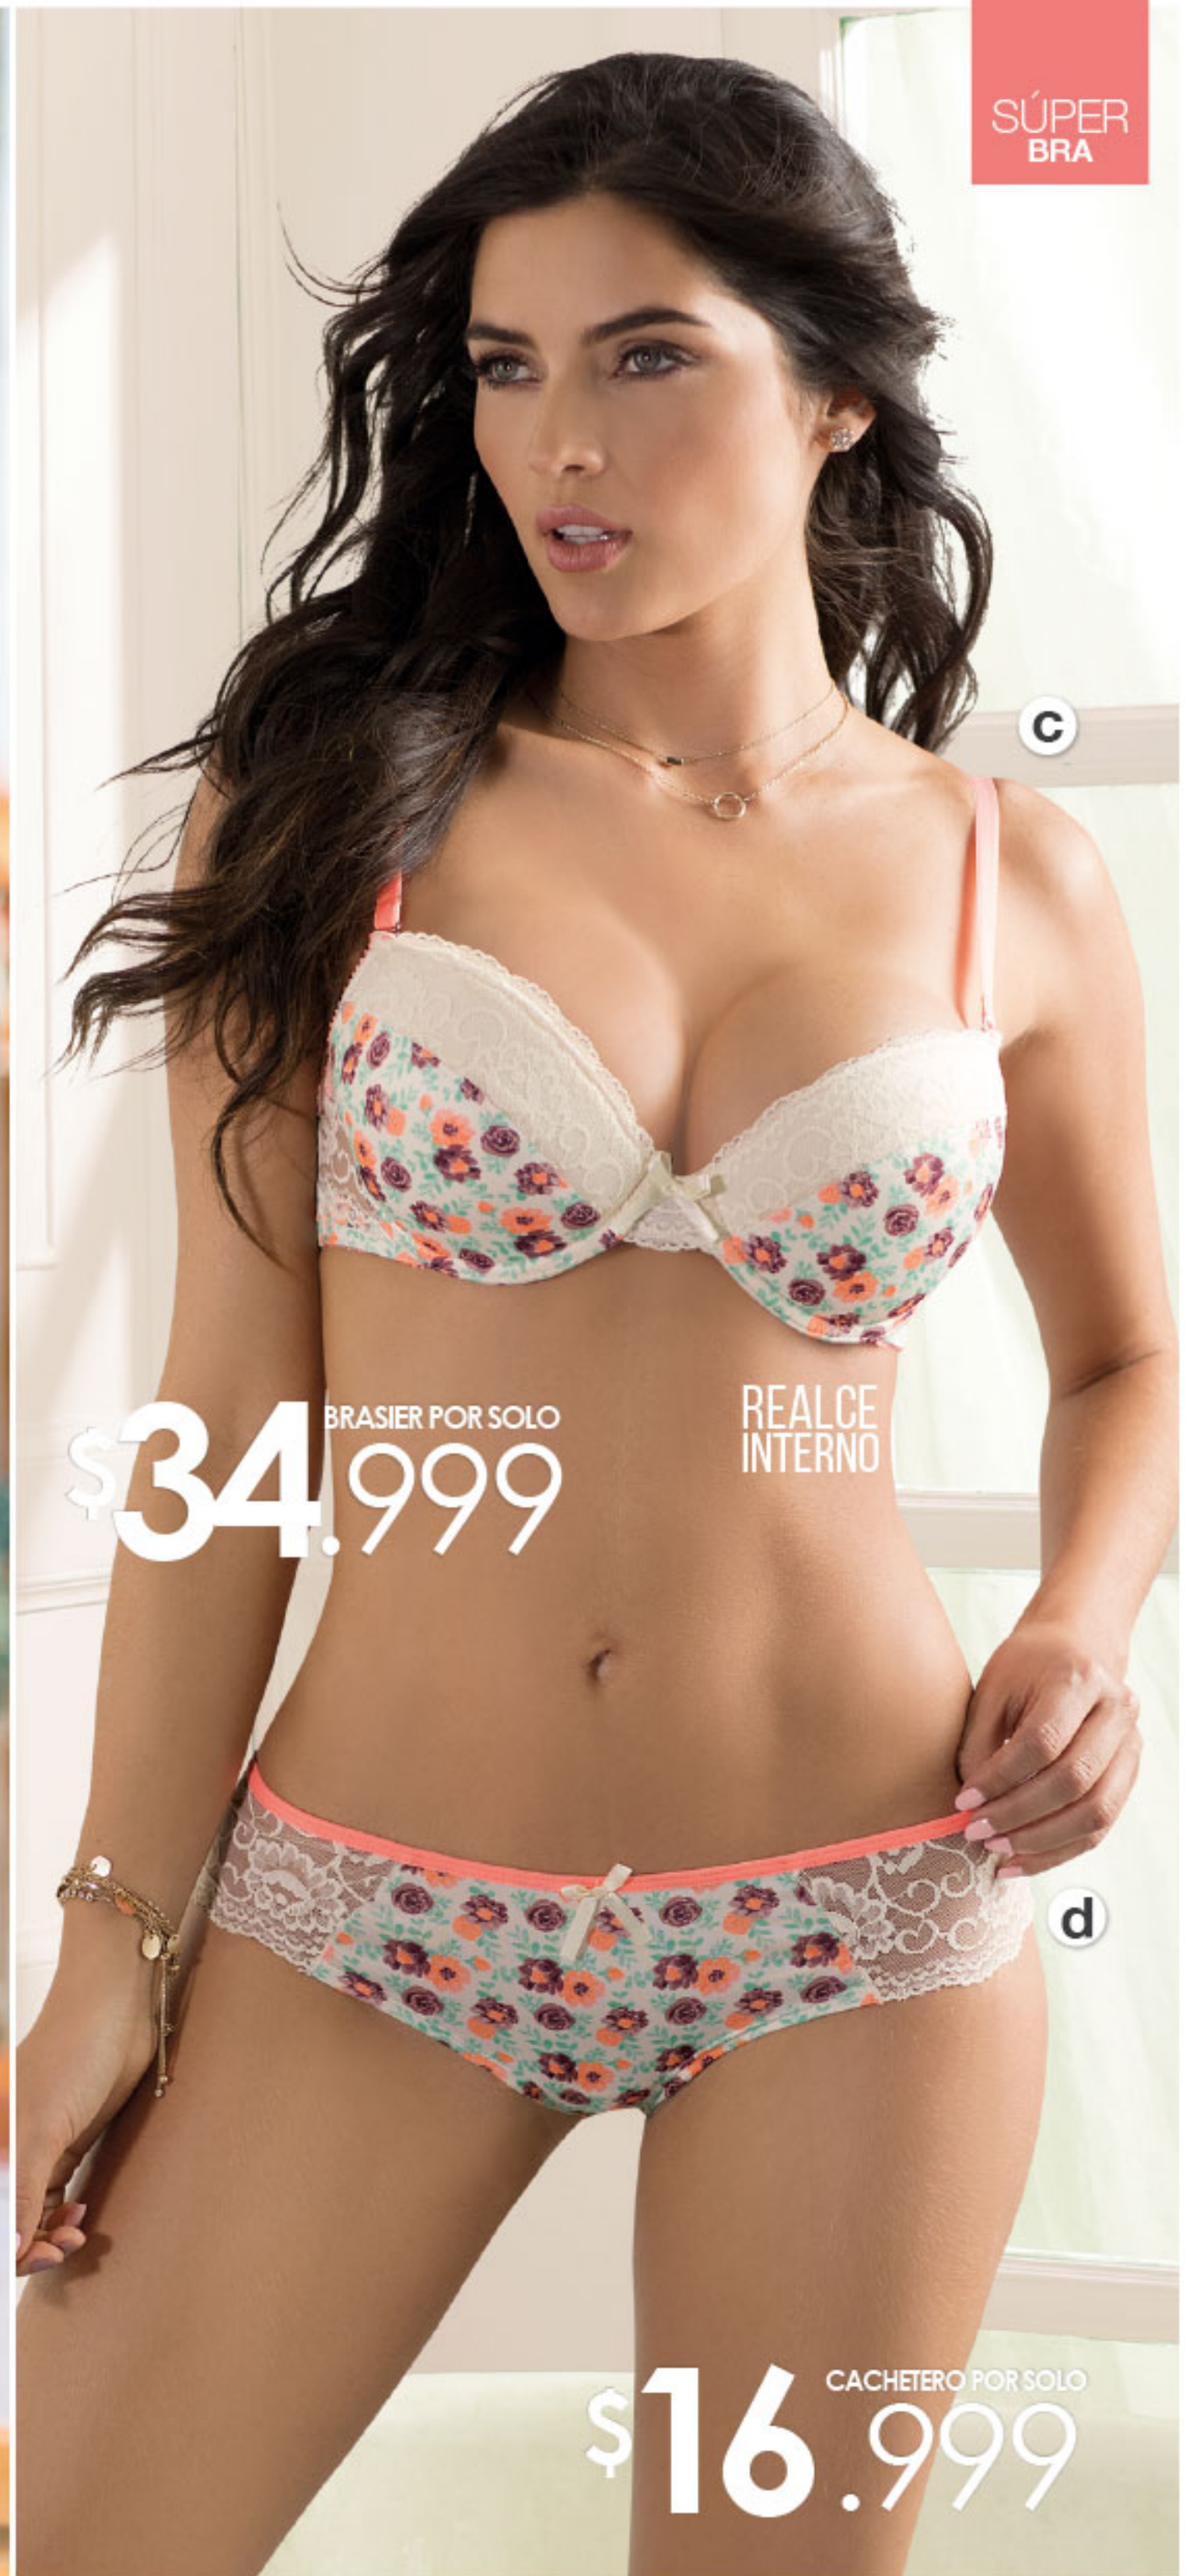

PERFECT
BRA

SÚPER
BRA