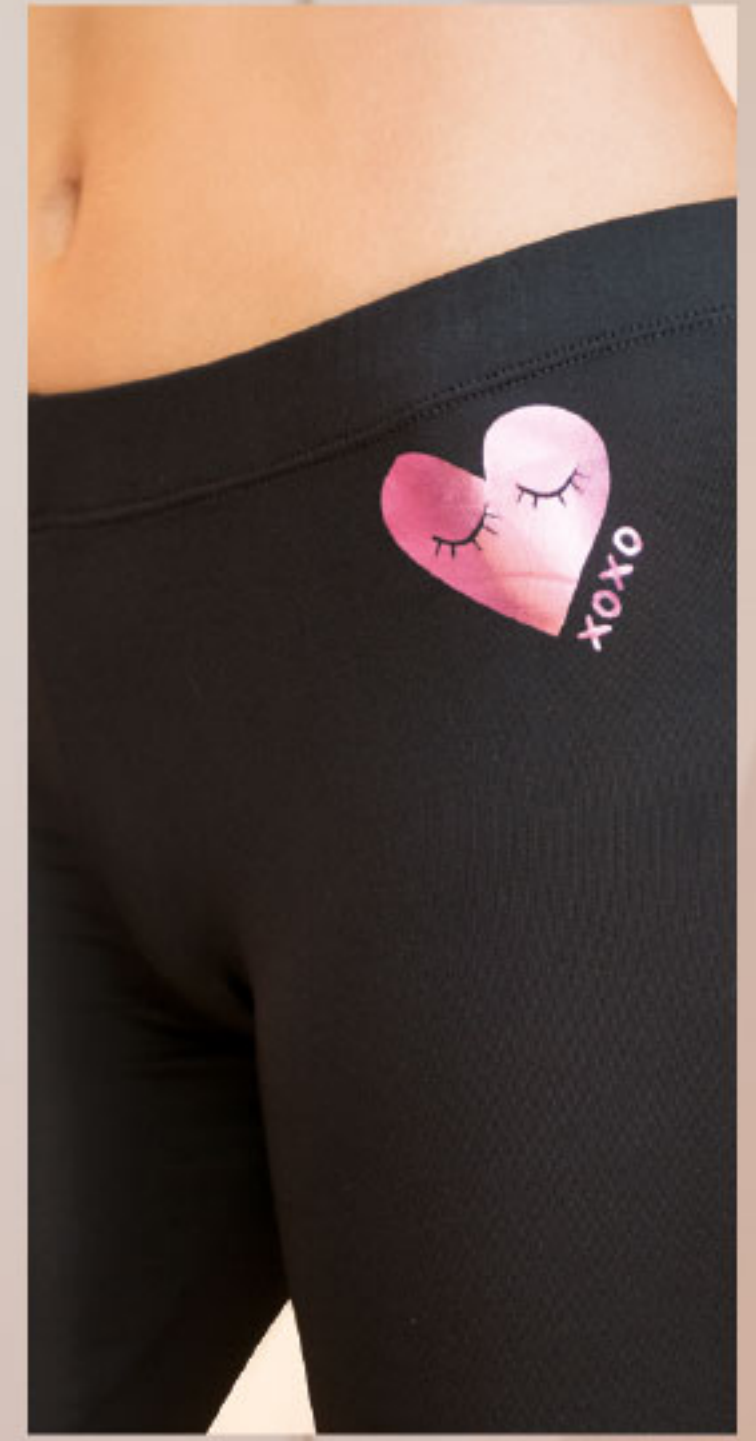

NUEVA
COLECCIÓN

PIJAMAS

c

ESTAMPADO CON EFECTO
METALIZADO

d

PIJAMA POR SOLO
$34.999

PIJAMA POR SOLO
$48.999

PANTALÓN TIPO
LEGGINGS