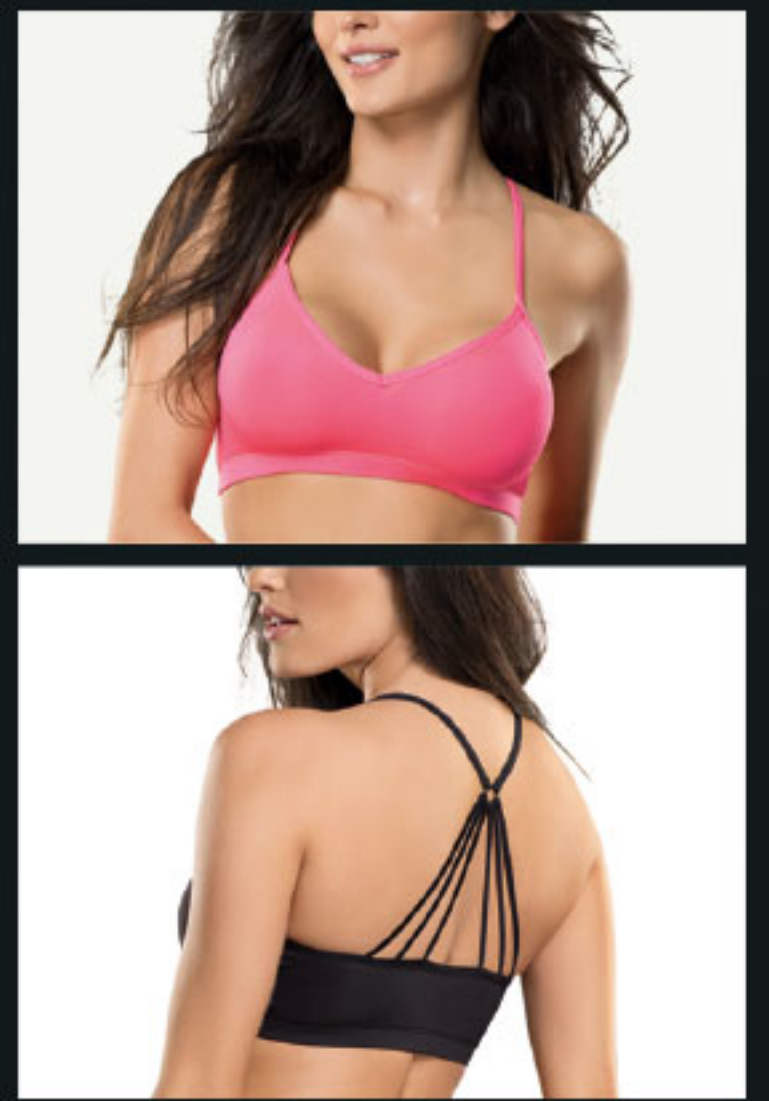

TANGA BRASILEIRA POR SOLO  
**\$13.999**

CACHETEROS

X3

\$29.999

**C** 525604  
Trio de cacheteros con encaje  
en cintura. Elaborados en  
poliéster algodón spandex.  
Color: Surtido  
Talla: S / 133037  
Talla: M / 133038  
Talla: L / 133039  
Talla: XL / 133040  
~~\$32.999~~