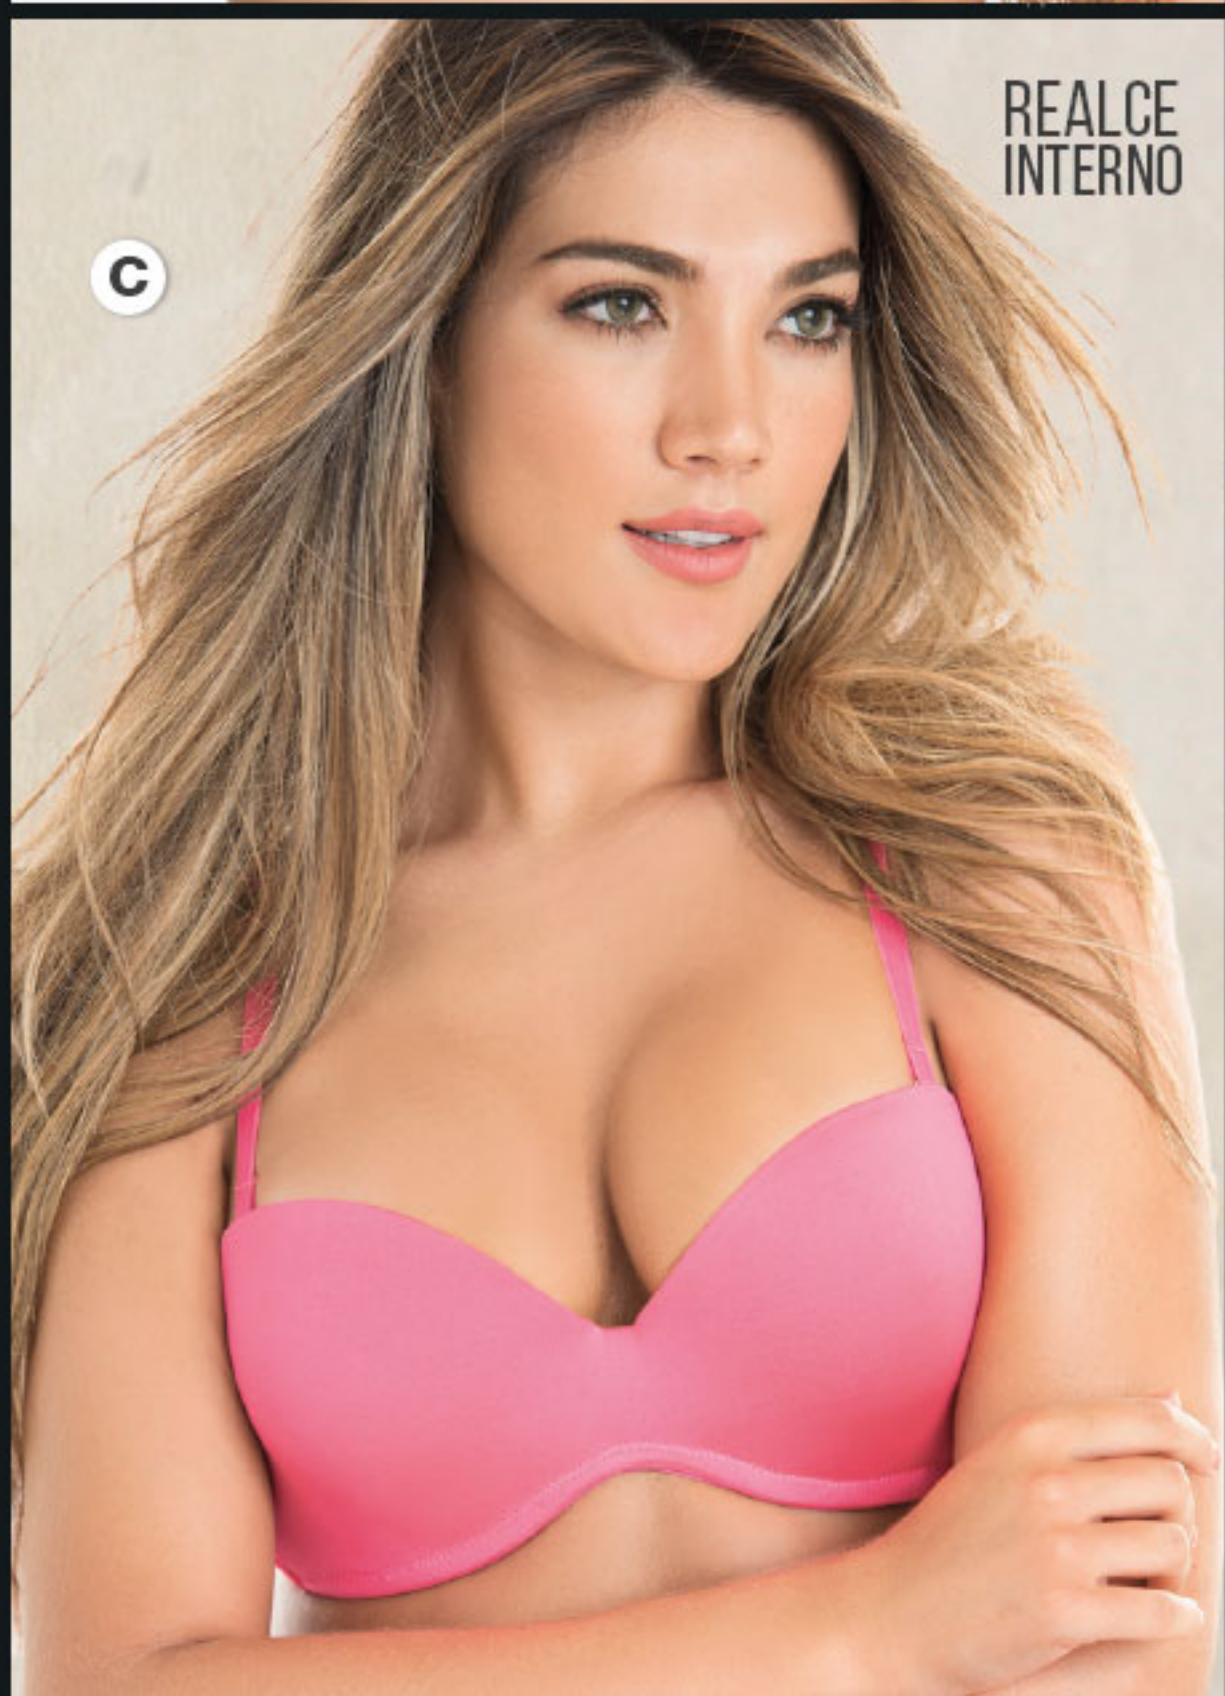

TANGAS X5 \$42.999

REALCE  
INTERNO

C

STRAPLESS  
BRA

C

REALCE  
INTERNO

REALCE  
INTERNO

C