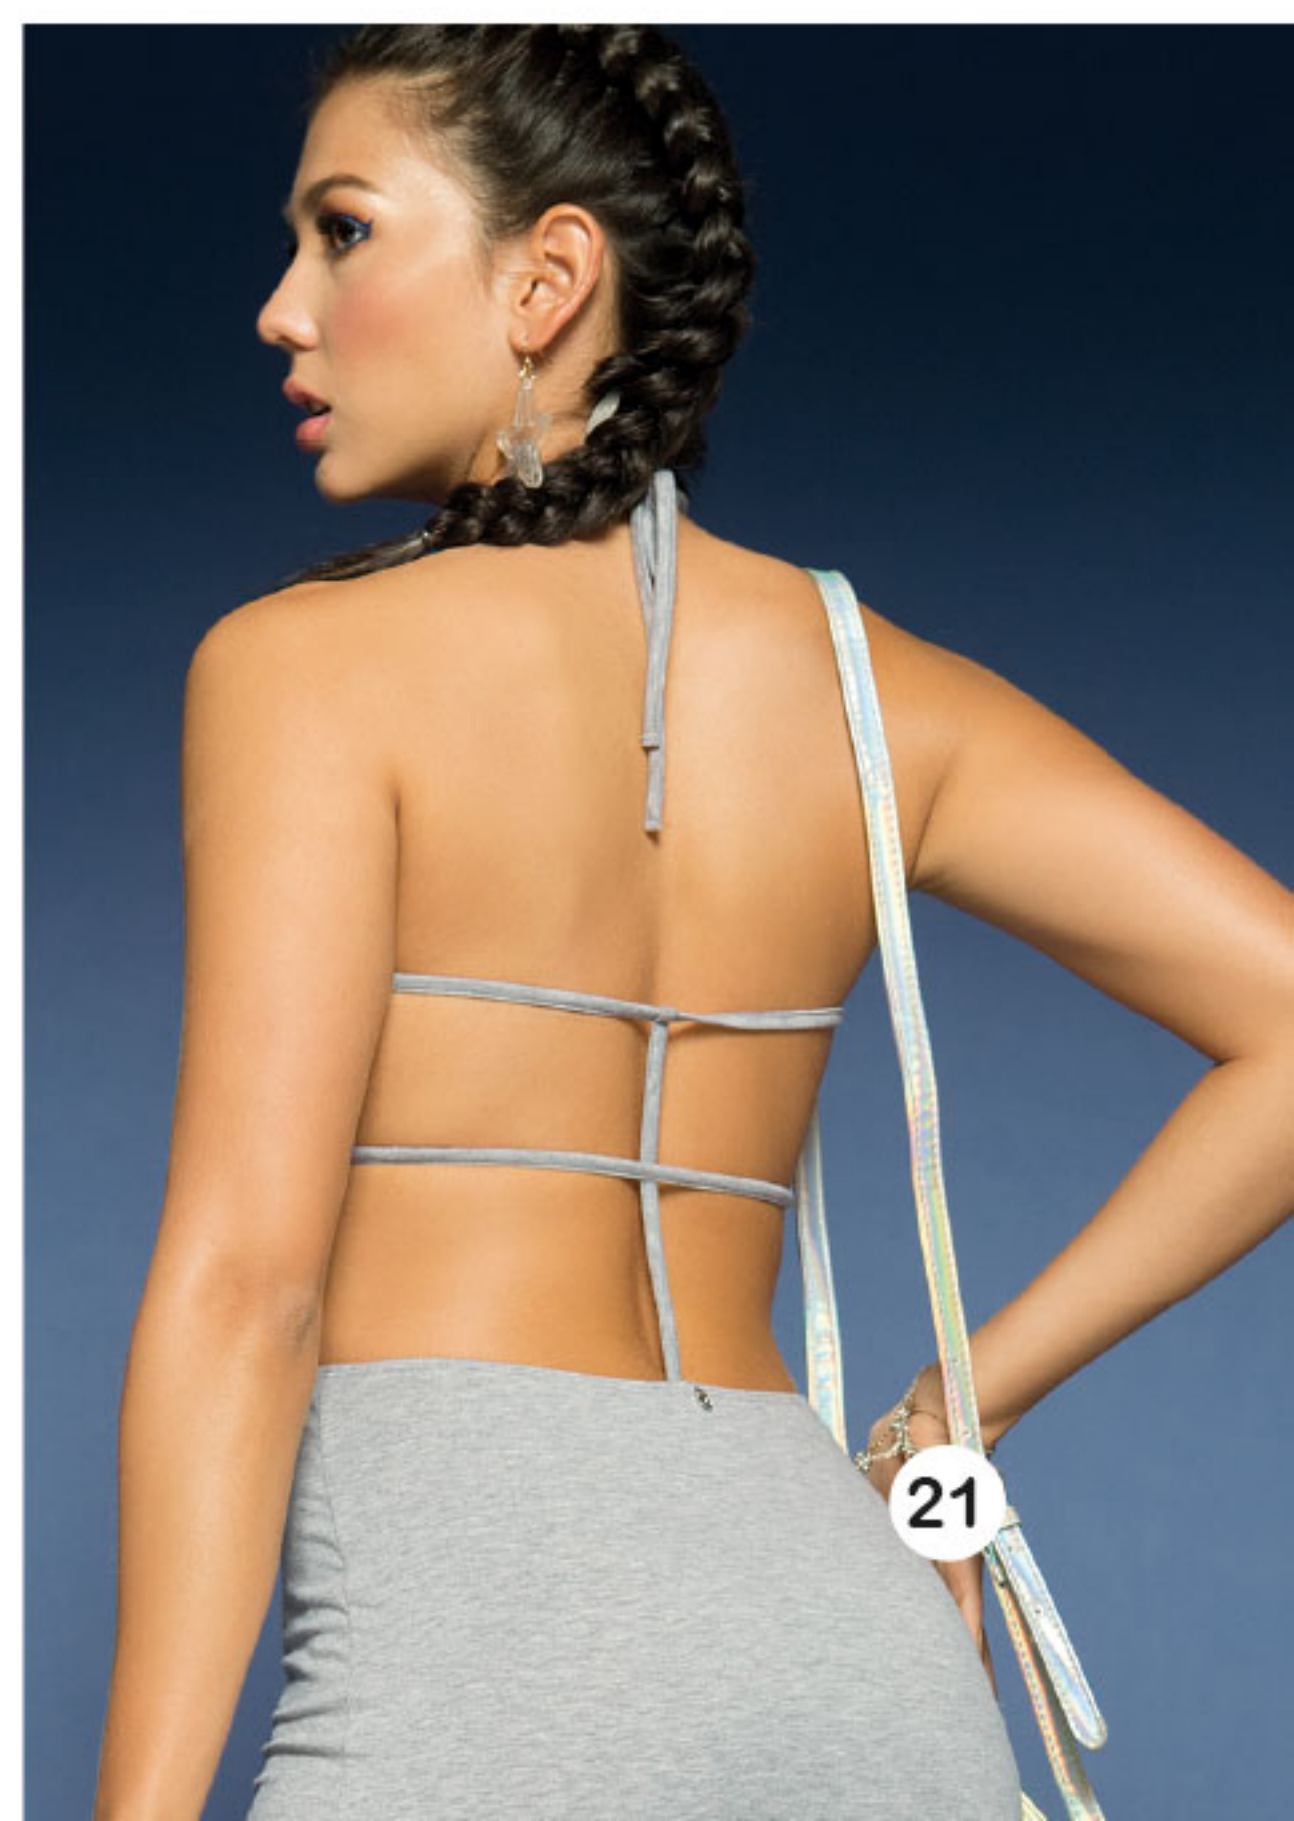

c 531367
Jardinera falda corta.
Silueta ajustada.
Elaborada en jaquard.
Color: Único
Talla: 6 / 153436
Talla: 8 / 153437
Talla: 10 / 153438
Talla: 12 / 153439
$39.999

d 530631
Vestido cuello halter
con espalda decorativa.
Silueta ajustada.
Elaborado en poliéster
algodón spandex.
Color: Gris
Talla: XS / 154347
Talla: S / 154348
Talla: M / 154349
$19.999