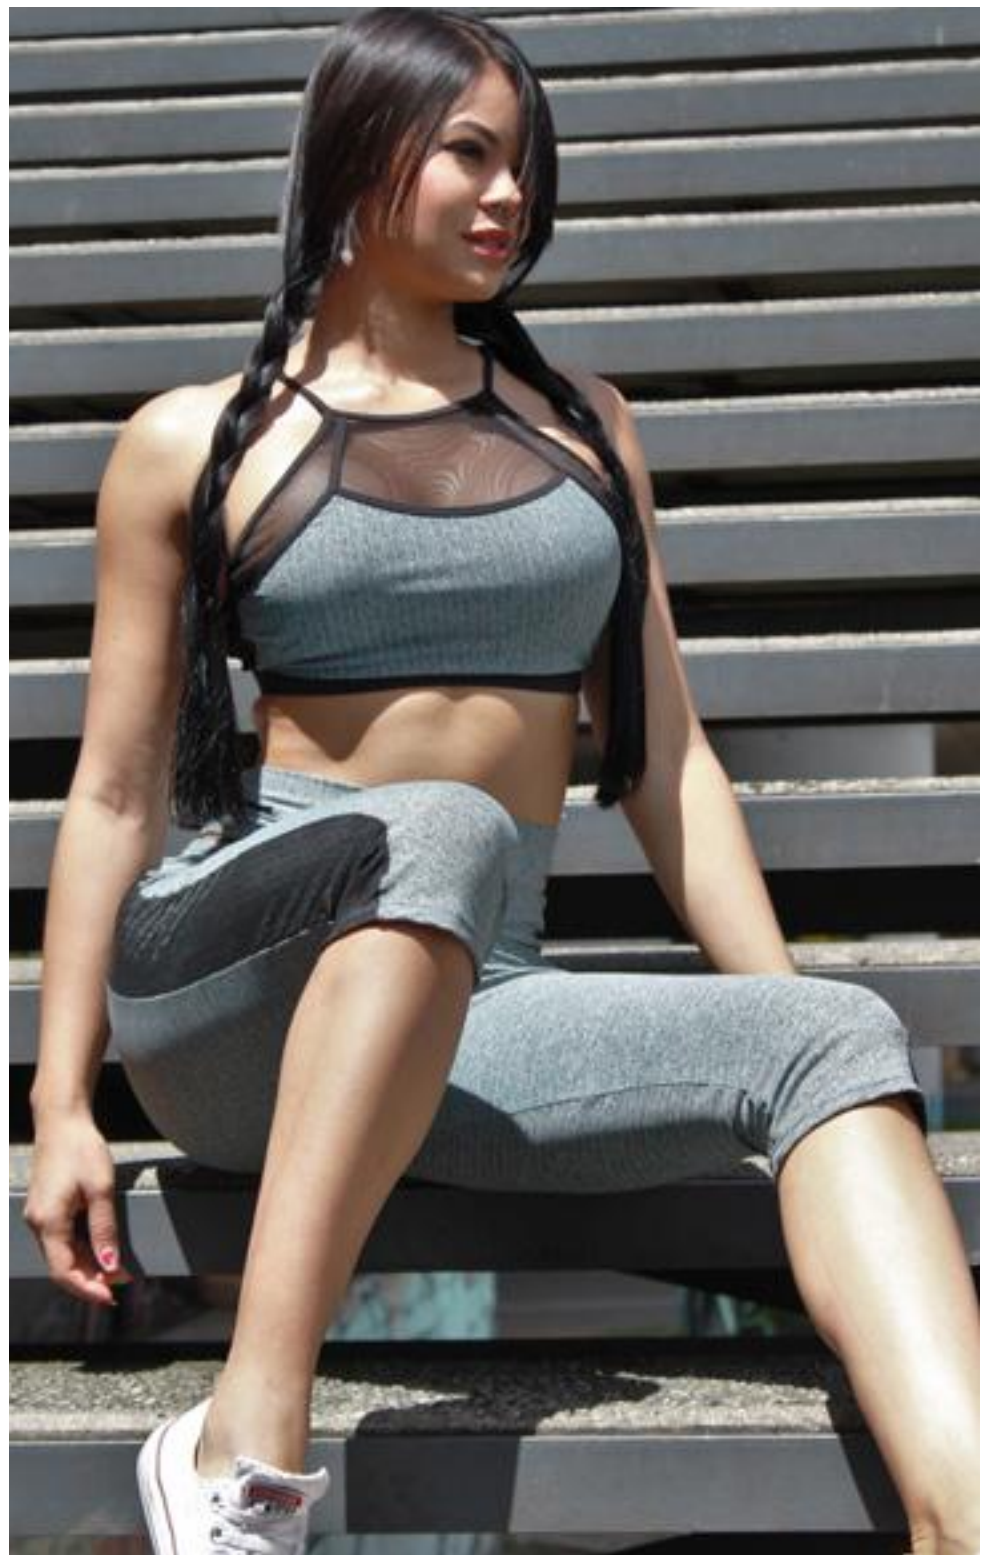

cuestión de actitud

Top Zebra-Do

Color Gris

Material Licra/Malla

$35.000

Leggin Zebra-Do

Color Gris

Material Licra/Malla

$70.000

ZEBRA-DO

TODAS LAS TALLAS