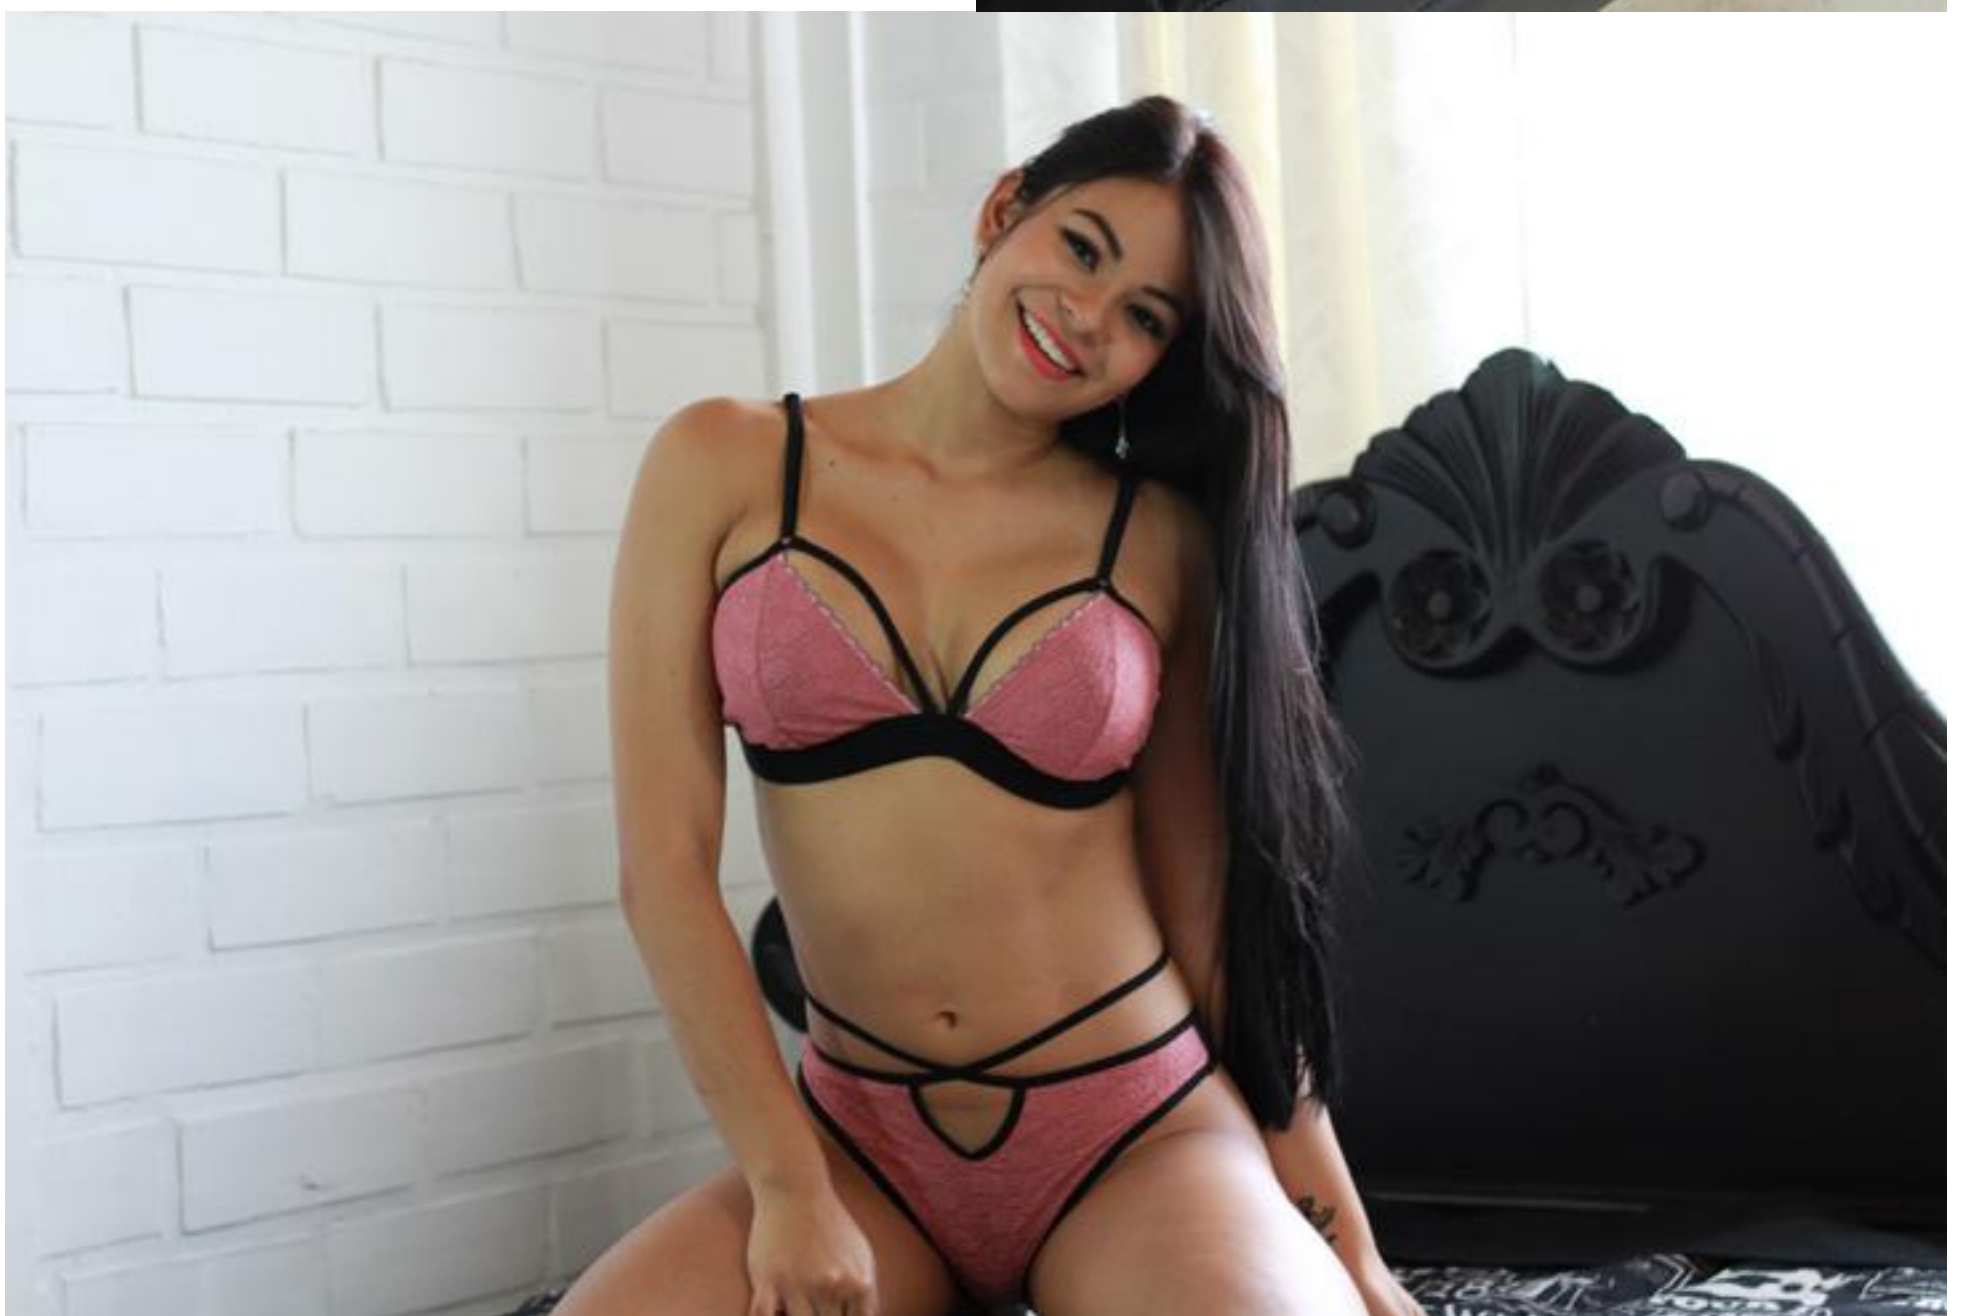

cuestión de actitud

OLD ROSE

Conjunto Interior
Old Rose

Color Rosa-Negro
$60.000*

TODAS LAS TALLAS