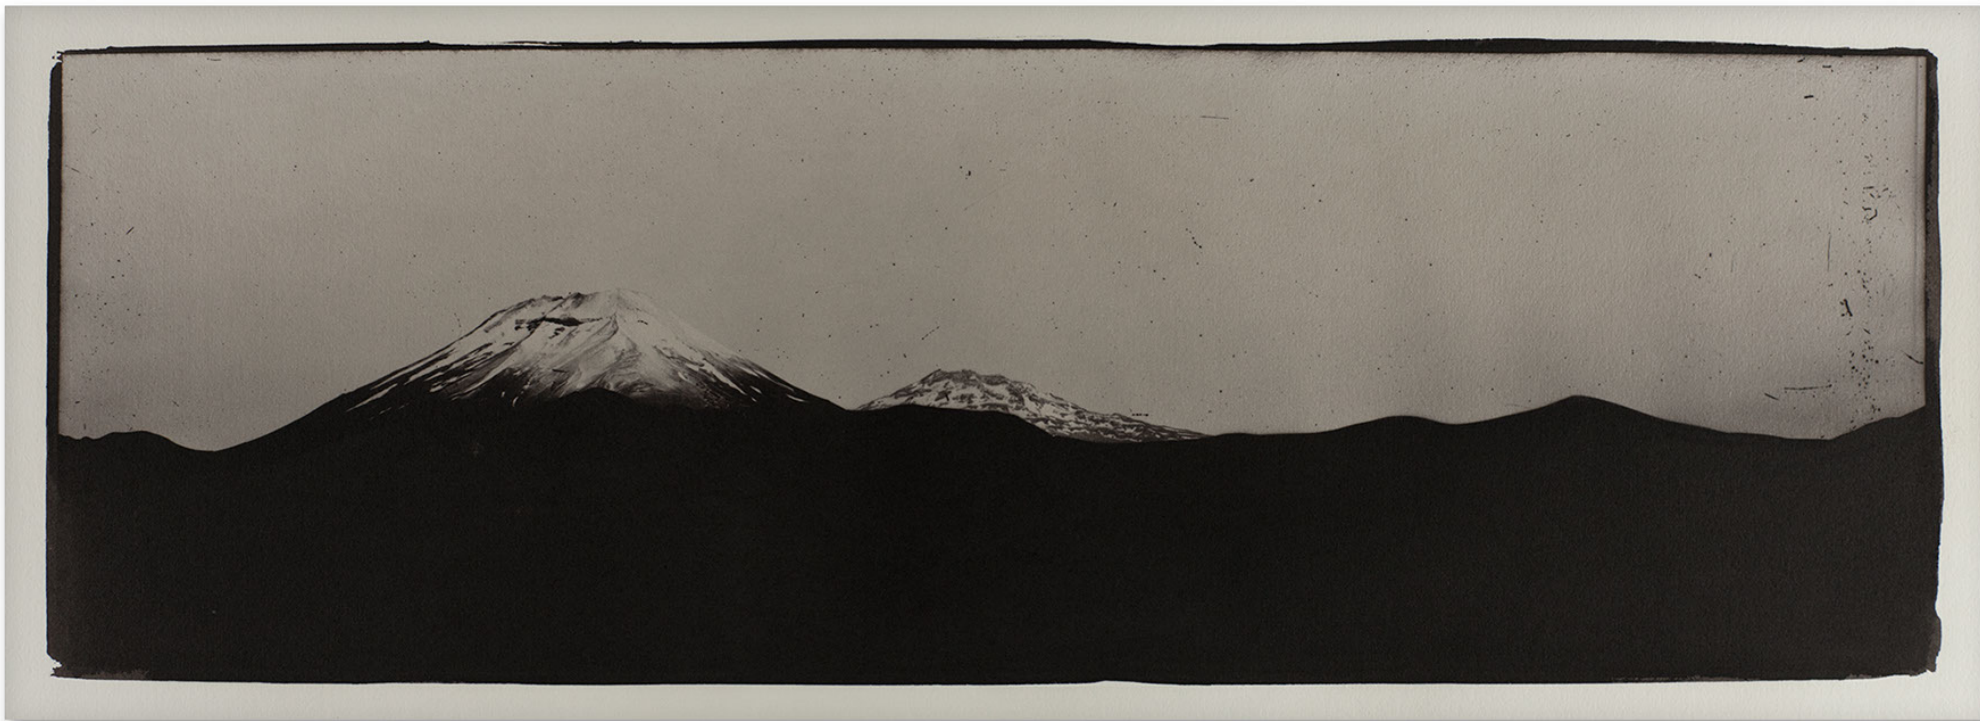

c-004

Volcán Lonquimay, Volcán Tolhuaca. Región de la Araucanía

Formato 30 x 70 cm. Papel algodón 100%. Emulsión artesanal VanDyke